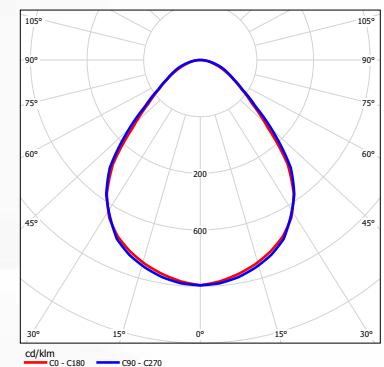

LAMIA 1200x600

PRODUKTOVÝ LIST SVÍTIDLA | SPECIFIKACE

CHARAKTERISTIKA

Vysoce účinné LED svítidlo určené do stropních podhledů 1200x600 s velkou vyzařovací plochou a nízkým oslněním.

UŽITÍ

interiér chodby kancelář
učebny komerční prostory

SVĚTELNĚ-TECHNICKÁ CHARAKTERISTIKA

LAMIA 1200x600 DMPP

VÝKONOVÉ VARIANTY

PRODUKTOVÝ LIST SVÍTIDLA LAMIA 1200x600

VARIANTA SVÍTIDLA	PŘÍKON (W)				SVĚTELNÝ TOK SVÍTIDLA (lm)		ÚČINNOST SVÍTIDLA (lm/W)	ŽIVOTNOST (hod.)	HMOTNOST
	Teplota chromatičnosti (K)				min	max			
Katalogové značení	3000K (Ra 80)	3000K (Ra 90)	4000K (Ra 80)	4000K (Ra 90)	min	max	Až do	L90	kg*
LAMIA 1200x600 DMPP 2k6	14,9	17,4	14,9	17	2 250	2 420	159,4	> 80 000	8.9
LAMIA 1200x600 DMPP 3k3	18,8	20,7	17,4	20,5	2 868	2 985	164,8	> 80 000	8.9
LAMIA 1200x600 DMPP 4k6	25,3	27,6	23,3	27,6	4 106	4 177	179,3	> 80 000	8.9
LAMIA 1200x600 DMPP 5k6	30,5	34,6	27,6	33,5	4 876	5 199	176,7	> 80 000	8.9
LAMIA 1200x600 DMPP 6k2	34,6	37	30,5	36,1	5 432	5 764	178,1	> 80 000	8.9
LAMIA 1200x600 DMPP 7k3	41,6	44,3	37	42,3	6 508	6 956	177,8	> 80 000	8.9
LAMIA 1200x600 DMPP 8k3	45,7	49,6	42,3	49,7	7 628	7 736	180,3	> 80 000	8.9
LAMIA 1200x600 DMPP 10k4	54,5	60	51,9	58,6	9 143	9 484	182,7	> 80 000	8.9

* Hmotnost se může mírně lišit v závislosti na variantě svítidla.

LEGENDA

LAMIA 1200x600 DMPP 4k6 840 DALI NM1

- název svítidla
- rastr 1200x600 mm
- prizmatický difuzor (DMPP)
- světelný tok 4 600 lm
- index barevného podání Ra > 80, teplota chromatičnosti 4 000 K
- možnost regulace DALI (DALI) nebo koridor (COR) nebo SwitchDim (SD)
- integrovaný nouzový modul, autonomnost 1 hod. (NM1)

ROZMĚRY

LAMIA 1200x600