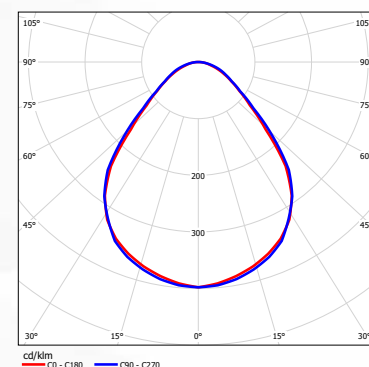

LICHTTECHNISCHE CHARAKTERISIERUNG

LAMIA 1200x600 DMPP

LEISTUNGS AUSFÜHRUNGEN

DATENBLATT LAMIA 1200x600

LEUCHTENTYPEN	LEISTUNG (W)				LICHTSTROM DER LEUCHE (lm)		LICHT-AUSBEUTE (lm/W)	LEBENSDAUER (Std.)	MASSE
	Farbtemperatur (K)				min	max			
Katalogbezeichnung	3000K (Ra 80)	3000K (Ra 90)	4000K (Ra 80)	4000K (Ra 90)	min	max	Bis zu	L90	kg*
LAMIA 1200x600 DMPP 2k6	14,9	17,4	14,9	17	2 250	2 420	159,4	> 80 000	8.9
LAMIA 1200x600 DMPP 3k3	18,8	20,7	17,4	20,5	2 868	2 985	164,8	> 80 000	8.9
LAMIA 1200x600 DMPP 4k6	25,3	27,6	23,3	27,6	4 106	4 177	179,3	> 80 000	8.9
LAMIA 1200x600 DMPP 5k6	30,5	34,6	27,6	33,5	4 876	5 199	176,7	> 80 000	8.9
LAMIA 1200x600 DMPP 6k2	34,6	37	30,5	36,1	5 432	5 764	178,1	> 80 000	8.9
LAMIA 1200x600 DMPP 7k3	41,6	44,3	37	42,3	6 508	6 956	177,8	> 80 000	8.9
LAMIA 1200x600 DMPP 8k3	45,7	49,6	42,3	49,7	7 628	7 736	180,3	> 80 000	8.9
LAMIA 1200x600 DMPP 10k4	54,5	60	51,9	58,6	9 143	9 484	182,7	> 80 000	8.9