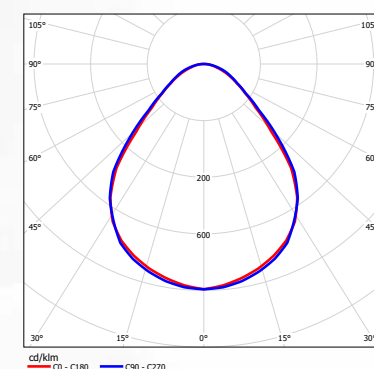

D

}

L

E

D

ELEKTRO-LUMEN | LAMIA 1200x300 DMPP 874/2012

LIGHT DISTRIBUTION CURVE

LAMIA 1200x300 DMPP

VARIANTS

DATASHEET LAMIA 1200x300

VARIANTS	POWER (W)				LUMINAIRE OUTPUT FLUX (lm)		LUMINAIRE EFFICIENCY (lm/W)	SERVICE LIFE (hrs.)	WEIGHT
	Color temperature (K)								
Catalog name	3000K (Ra 80)	3000K (Ra 90)	4000K (Ra 80)	4000K (Ra 90)	min	max	Up to	L90	kg*
LAMIA 1200x300 DMPP 2k6	15	17,6	14,3	16,4	2 295	2 393	165,5	> 80 000	5.4
LAMIA 1200x300 DMPP 3k3	19,2	21	17,6	20,1	2 931	3 030	168,7	> 80 000	5.4
LAMIA 1200x300 DMPP 4k6	25,7	28,3	23,6	28,3	4 123	4 249	177,0	> 80 000	5.4
LAMIA 1200x300 DMPP 5k6	31,4	35,4	28,3	34,5	5 011	5 172	177,1	> 80 000	5.4
LAMIA 1200x300 DMPP 6k2	35,5	37,4	31,2	36,7	5 504	5 701	178,4	> 80 000	5.4
LAMIA 1200x300 DMPP 7k3	41,8	44,8	37,2	43,3	6 571	6 840	177,1	> 80 000	5.4
LAMIA 1200x300 DMPP 8k3	47,5	50,4	42,9	48,6	7 252	7 575	175,1	> 80 000	5.4