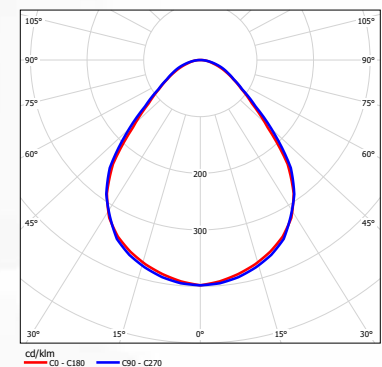

LAMIA 1200x300

PRODUKTOVÝ LIST SVÍTIDLA | SPECIFIKACE

CHARAKTERISTIKA

Vysoce účinné LED svítidlo určené do stropních podhledů 1200x300 s velkou vyzařovací plochou a nízkým oslněním.

UŽITÍ

interiér chodby kancelář
učebny komerční prostory

SVĚTELNĚ-TECHNICKÁ CHARAKTERISTIKA

LAMIA 1200x300 DMPP

VÝKONOVÉ VARIANTY

PRODUKTOVÝ LIST SVÍTIDLA LAMIA 1200x300

VARIANTA SVÍTIDLA	PŘÍKON (W)				SVĚTELNÝ TOK SVÍTIDLA (lm)		ÚČINNOST SVÍTIDLA (lm/W)	ŽIVOTNOST (hod.)	HMOTNOST
	Teplota chromatičnosti (K)				min	max			
Katalogové značení	3000K (Ra 80)	3000K (Ra 90)	4000K (Ra 80)	4000K (Ra 90)			Až do	L90	kg*
LAMIA 1200x300 DMPP 2k6	15	17,6	14,3	16,4	2 295	2 393	165,5	> 80 000	5.4
LAMIA 1200x300 DMPP 3k3	19,2	21	17,6	20,1	2 931	3 030	168,7	> 80 000	5.4
LAMIA 1200x300 DMPP 4k6	25,7	28,3	23,6	28,3	4 123	4 249	177,0	> 80 000	5.4
LAMIA 1200x300 DMPP 5k6	31,4	35,4	28,3	34,5	5 011	5 172	177,1	> 80 000	5.4
LAMIA 1200x300 DMPP 6k2	35,5	37,4	31,2	36,7	5 504	5 701	178,4	> 80 000	5.4
LAMIA 1200x300 DMPP 7k3	41,8	44,8	37,2	43,3	6 571	6 840	177,1	> 80 000	5.4
LAMIA 1200x300 DMPP 8k3	47,5	50,4	42,9	48,6	7 252	7 575	175,1	> 80 000	5.4

* Hmotnost se může mírně lišit v závislosti na variantě svítidla.

LEGENDA

LAMIA 1200x300 DMPP 4k6 840 DALI NM1

- název svítidla
- rastr 1200x300 mm
- prizmatický difuzor (DMPP)
- světelný tok 4 600 lm
- index barevného podání Ra > 80, teplota chromatičnosti 4 000 K
- možnost regulace DALI (DALI) nebo koridor (COR) nebo SwitchDim (SD)
- integrovaný nouzový modul, autonomnost 1 hod. (NM1)

ROZMĚRY

LAMIA 1200x300