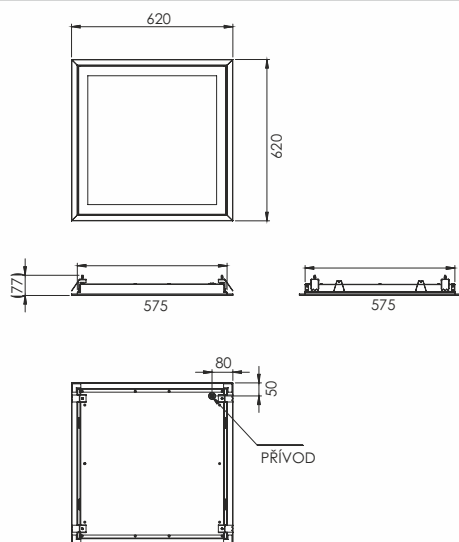

ROZMĚRY

LAMIA S

OTVOR V SÁDKOKARTÓNU 580x580!