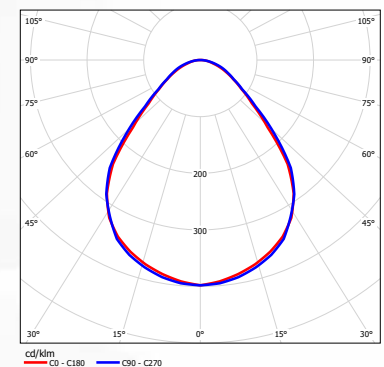

LAMIA S

PRODUKTOVÝ LIST SVÍTIDLA | SPECIFIKACE

CHARAKTERISTIKA

Vysoce účinné LED svítidlo určené do sádkartonových stropů s velkou vyzařovací plochou a nízkým oslněním.

UŽITÍ

interiér chodby kancelář
učebny komerční prostory

SVĚTELNĚ-TECHNICKÁ CHARAKTERISTIKA

LAMIA S DMPP

VÝKONOVÉ VARIANTY

PRODUKTOVÝ LIST SVÍTIDLA LAMIA S

VARIANTA SVÍTIDLA	PŘÍKON (W)				SVĚTELNÝ TOK SVÍTIDLA (lm)		ÚČINNOST SVÍTIDLA (lm/W)	ŽIVOTNOST (hod.)	HMOTNOST
	Teplota chromatičnosti (K)				min	max			
Katalogové značení	3000K (Ra 80)	3000K (Ra 90)	4000K (Ra 80)	4000K (Ra 90)	min	max	Až do	L90	kg*
LAMIA S DMPP 2k6	15	17,6	14,3	16,4	2 295	2 393	165,5	> 80 000	5.0
LAMIA S DMPP 3k3	19,2	21	17,6	20,1	2 931	3 030	168,7	> 80 000	5.0
LAMIA S DMPP 4k6	25,7	28,3	23,6	28,3	4 123	4 249	177,0	> 80 000	5.0
LAMIA S DMPP 5k6	31,4	35,4	28,3	34,5	5 011	5 172	177,1	> 80 000	5.0
LAMIA S DMPP 6k2	35,5	37,4	31,2	36,7	5 504	5 701	178,4	> 80 000	5.0
LAMIA S DMPP 7k3	41,8	44,8	37,2	43,3	6 571	6 840	177,1	> 80 000	5.0
LAMIA S DMPP 8k3	47,5	50,4	42,9	48,6	7 252	7 575	175,1	> 80 000	5.0

ROZMĚRY

LAMIA S

OTVOR V SÁDKOKARTÓNU 580x580!