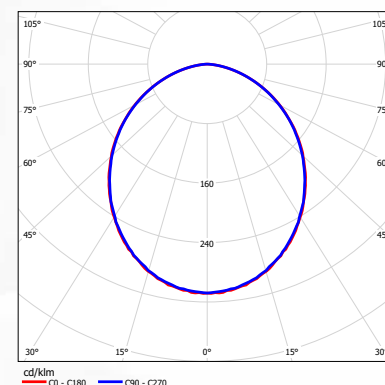

LIGHT DISTRIBUTION CURVE

QUADRA WOOD DPO

VARIANTS

DATASHEET QUADRA WOOD

TYPE	POWER	LUMINOUS FLUX	COLOR TEMPERATURE	SERVICE LIFE	SERVICE LIFE
Name	(W)	Lumen (lm)	Kelvin (K)	L80B50 (Hrs.)	Kg
QUADRA WOOD ... 1k1 840	7,3	1 100	4 000	> 70 000	1,2
QUADRA WOOD ... 1k6 840	10,1	1 600	4 000	> 70 000	1,2
QUADRA WOOD ... 2k0 840	13,2	2 000	4 000	> 70 000	1,2
QUADRA WOOD ... 2k3 840	14,2	2 300	4 000	> 70 000	1,2