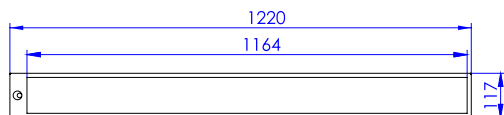

LEISTUNGS AUSFÜHRUNGEN

DATENBLATT BARONI

LEUCHTENAUSFÜHRUNG	LEISTUNG	LAMPENLICHTSTROM	FARBTEMPERATUR	LEBENSDAUER	GEWICHT
Katalogbezeichnung	Watt (W)	Lumen (lm)	Kelvin (K)	L80B50 (Std.)	Kilogram (kg)
BARONI 12					
BARONI 12 ... 3k3 840	21	3 300	4 000	> 70 000	6,0
BARONI 12 ... 4k7 840	31	4 770	4 000	> 70 000	6,0
BARONI 12 ... 6k5 840	43	6 500	4 000	> 70 000	6,0
BARONI 12 ... 7k5 840	51	7 500	4 000	> 70 000	6,0
BARONI 12 ... 8k3 840	56	8 280	4 000	> 70 000	6,0
BARONI SUN 12					
BARONI SUN 12 ... 3k3 940	34	3 360	4 000	> 70 000	6,0
BARONI SUN 12 ... 4k5 940	39	4 440	4 000	> 70 000	6,0
BARONI SUN 12 ... 6k0 940	58	6 140	4 000	> 70 000	6,0
BARONI SUN 12 ... 7k3 940	70	7 240	4 000	> 70 000	6,0

LEGENDE

BARONI SUN Z 12 DMPP 4k7 840 DALI

	Leuchtenname
	Vollspektrum-LED-Module
	ausgesetzt
	lamp length
	Mikroprisma (DMPP)
	Leistung 4 500 lm
	Farbwiedergabeindex Ra > 90, Farbtemperatur 4000 K
	DALI (DALI)

Toleranz der optischen und elektrischen Parameter +/-10%.

MASSSKIZZE

BARONI mit einem Sensor