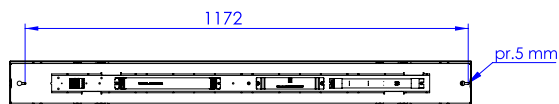

LEISTUNGS AUSFÜHRUNGEN

DATENBLATT BARONI

LEUCHTENAUSFÜHRUNG	LEISTUNG	LAMPENLICHTSTROM	FARBTEMPERATUR	LEBENSDAUER	GEWICHT
Katalogbezeichnung	Watt (W)	Lumen (lm)	Kelvin (K)	L80B50 (Std.)	Kilogram (kg)
BARONI 12					
BARONI 12 ... 3k3 840	21	3 300	4 000	> 70 000	6,0
BARONI 12 ... 4k7 840	31	4 770	4 000	> 70 000	6,0
BARONI 12 ... 6k5 840	43	6 500	4 000	> 70 000	6,0
BARONI 12 ... 7k5 840	51	7 500	4 000	> 70 000	6,0
BARONI 12 ... 8k3 840	56	8 280	4 000	> 70 000	6,0
BARONI SUN 12					
BARONI SUN 12 ... 3k3 940	34	3 360	4 000	> 70 000	6,0
BARONI SUN 12 ... 4k5 940	39	4 440	4 000	> 70 000	6,0
BARONI SUN 12 ... 6k0 940	58	6 140	4 000	> 70 000	6,0
BARONI SUN 12 ... 7k3 940	70	7 240	4 000	> 70 000	6,0

LEGENDE

BARONI SUN Z 12 DMPP 4k7 840 DALI

	Leuchtenname
	Vollspektrum-LED-Module
	ausgesetzt
	lamp length
	Mikroprisma (DMPP)
	Leistung 4 500 lm
	Farbwiedergabeindex Ra > 90, Farbtemperatur 4000 K
	DALI (DALI)

Toleranz der optischen und elektrischen Parameter +/-10%.

MASSSKIZZE

BARONI mit einem Sensor